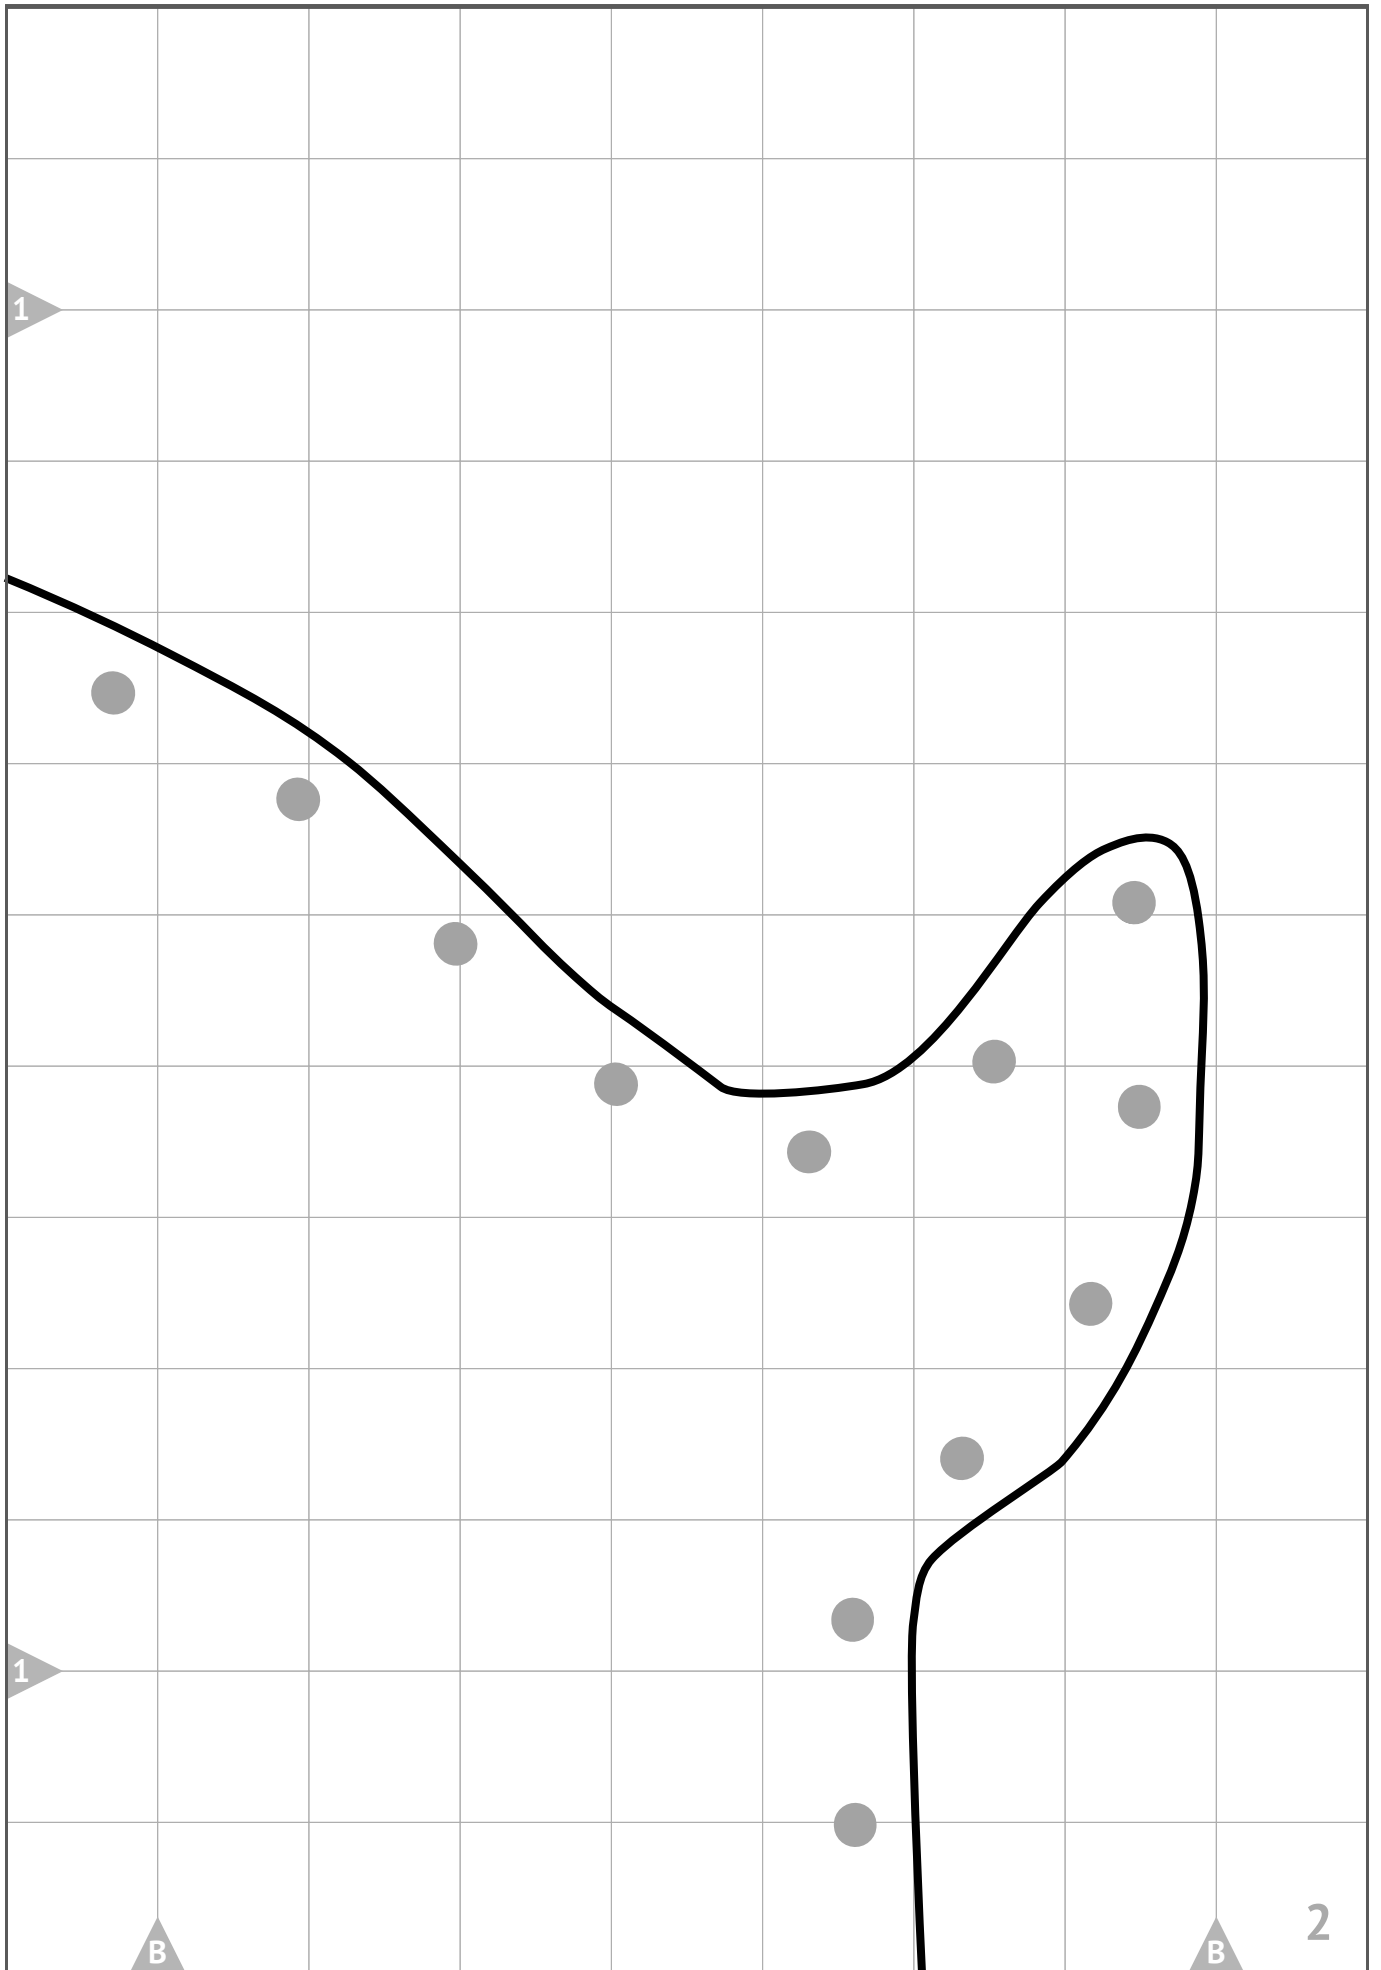

quadrado
de teste
2x2cm

COELHO

cortar duas vezes
(1 + 1 inverso)

DESIGN:
INÊS MELO PARA COSE +
www.lafoliesewingbooth.wordpress.com
www.cosemais.pt

TERMOS DE UTILIZAÇÃO

Este molde é para uso privado apenas, sendo proibida a sua venda ou distribuição em parte ou na totalidade. Caso pretenda utilizar este molde para fins comerciais, por favor contacte-nos através do email geral@cosemais.pt

COSE