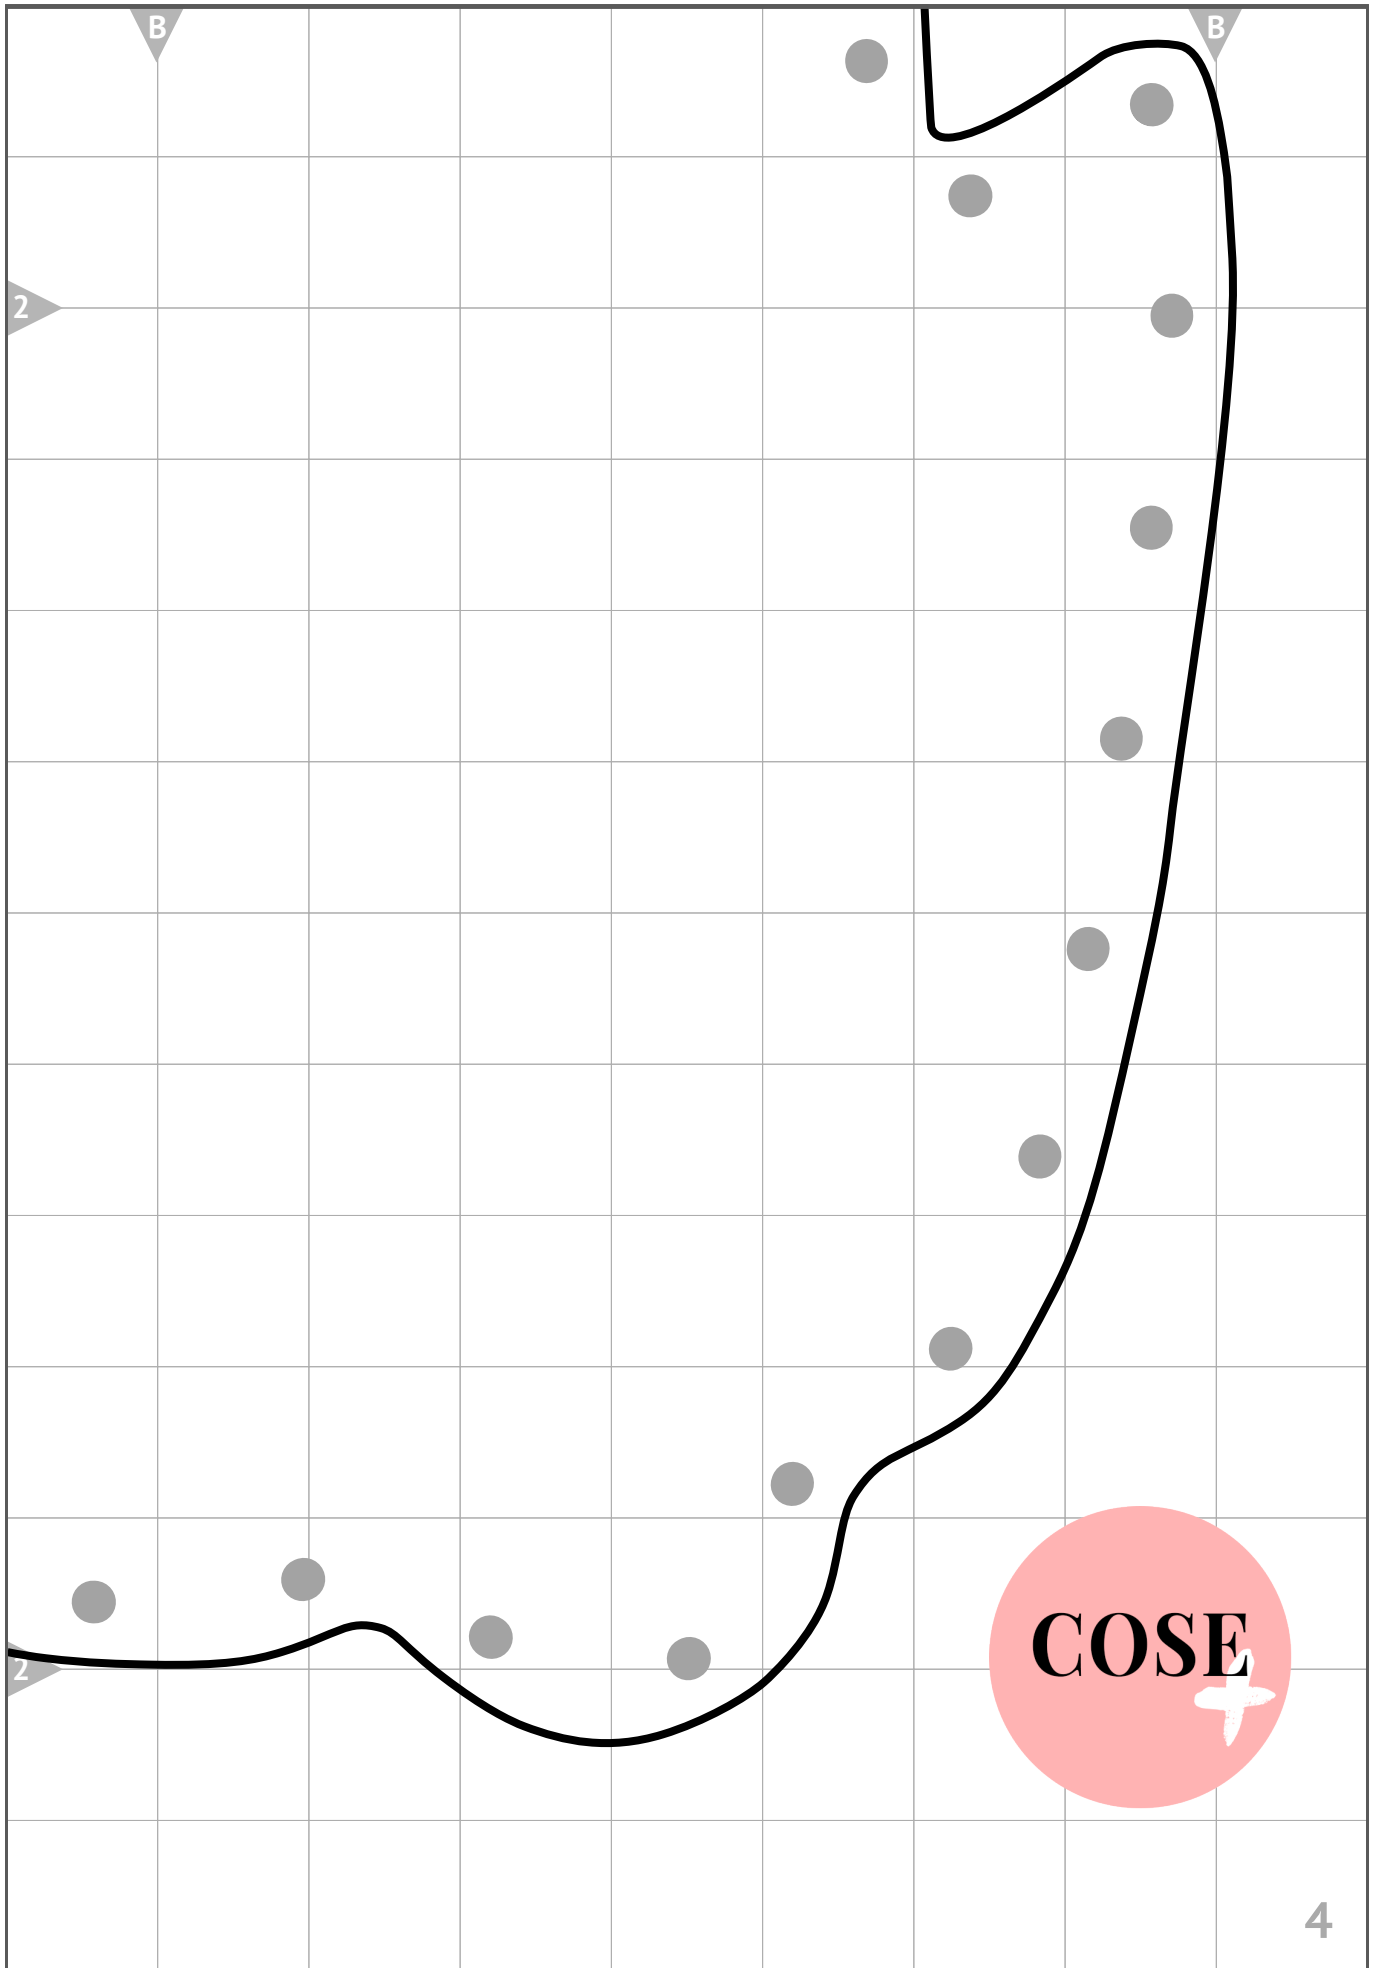

quadrado
de teste
2x2cm

COELHO

cortar duas vezes
(1 + 1 inverso)

DESIGN:
INÊS MELO PARA COSE +
www.lafoliesewingbooth.wordpress.com
www.cosemais.pt

TERMOS DE UTILIZAÇÃO

Este molde é para uso privado apenas, sendo proibida a sua venda ou distribuição em parte ou na totalidade. Caso pretenda utilizar este molde para fins comerciais, por favor contacte-nos através do email geral@cosemais.pt

COSE