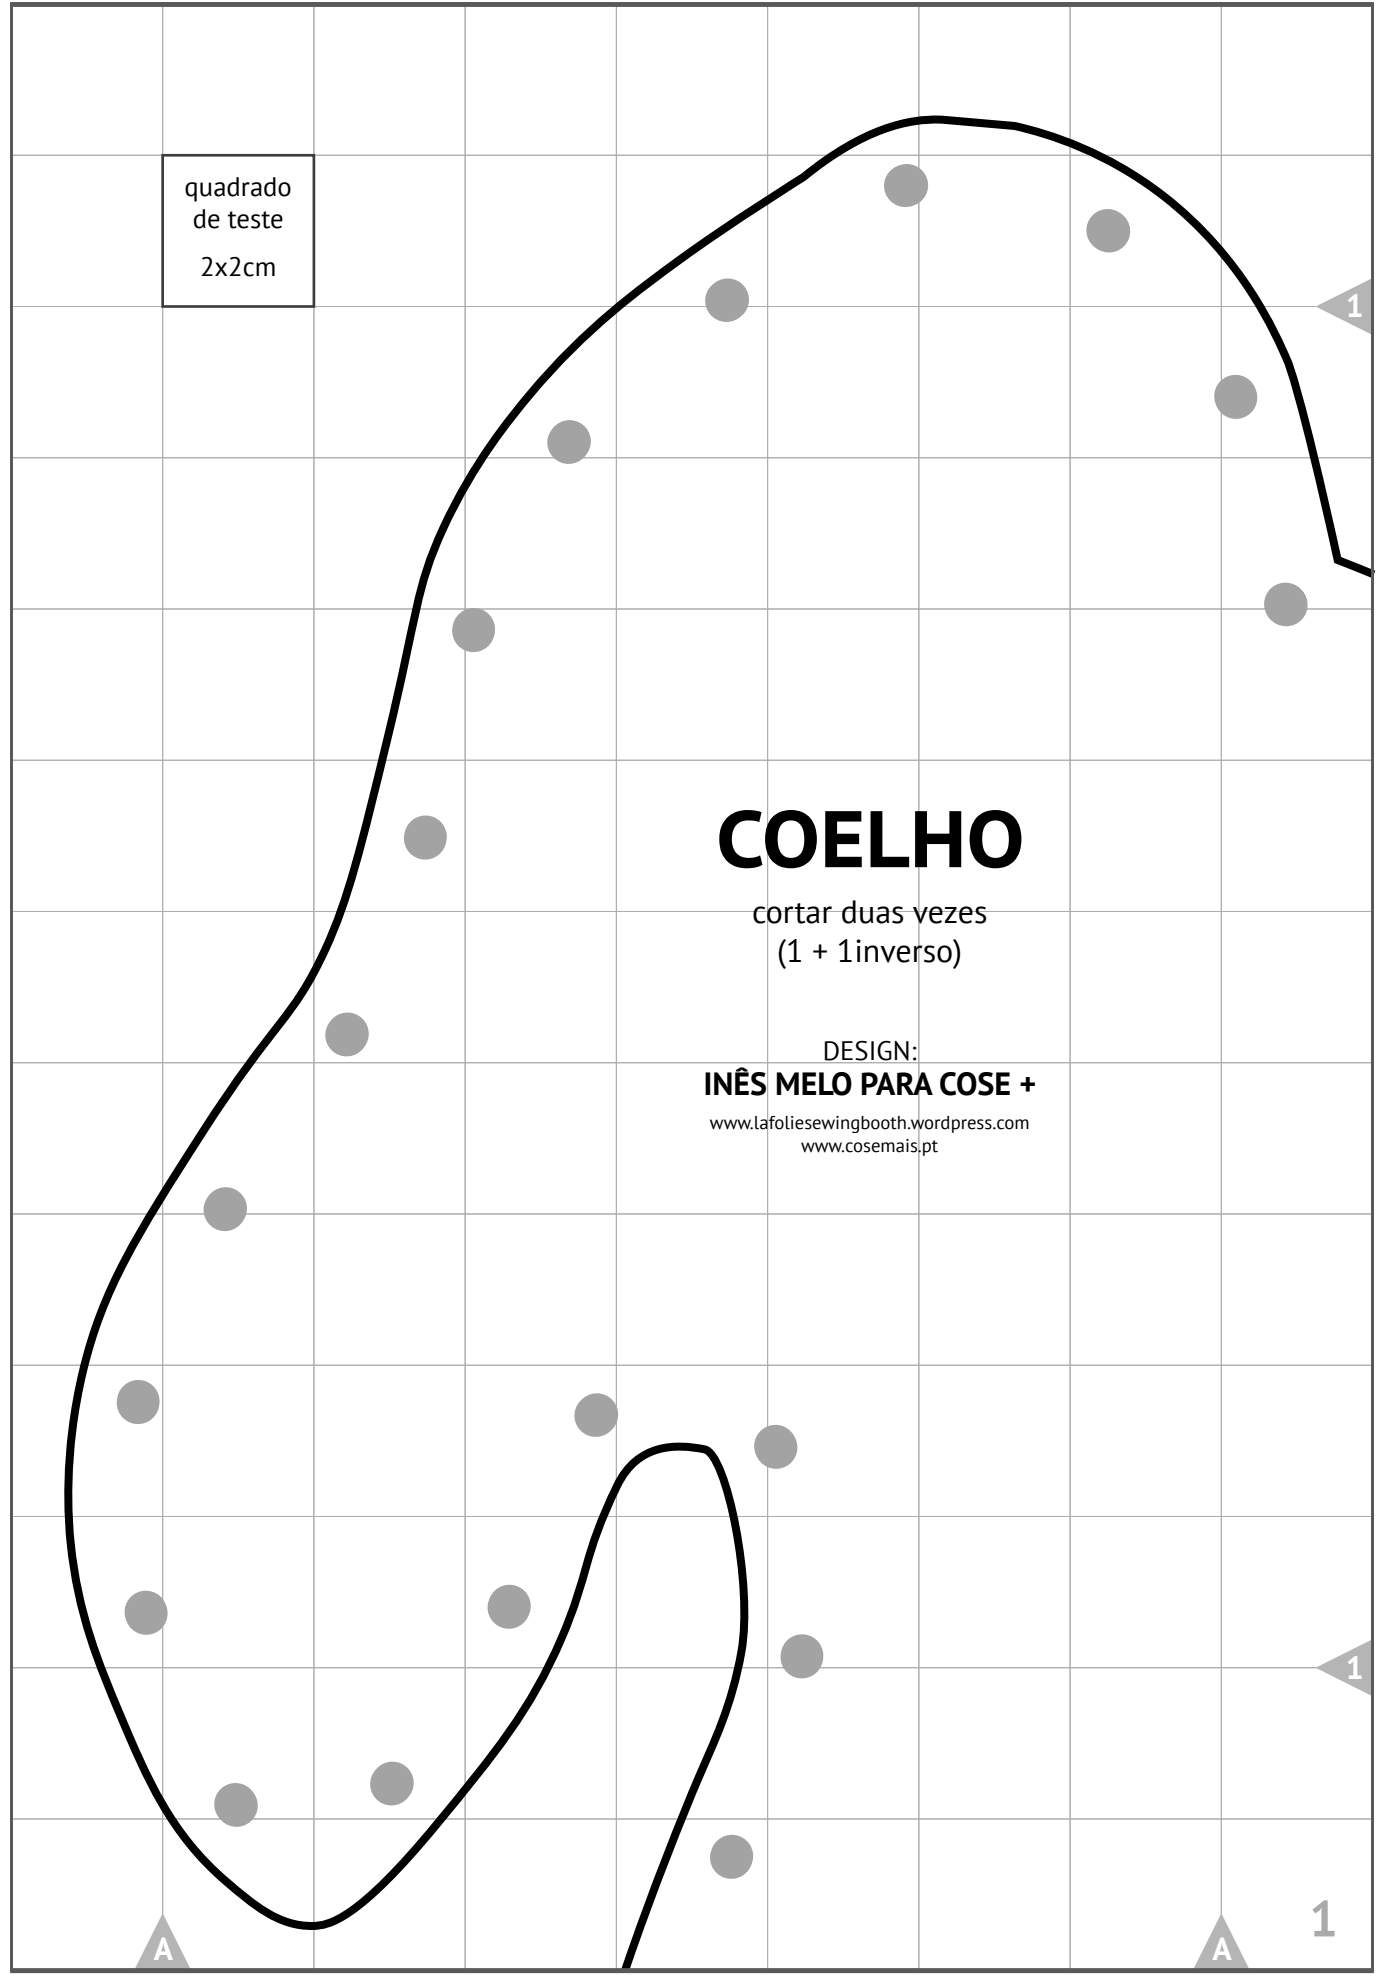

quadrado
de teste
2x2cm

COELHO

cortar duas vezes
(1 + 1 inverso)

DESIGN:
INÊS MELO PARA COSE +
www.lafoliesewingbooth.wordpress.com
www.cosemais.pt

TERMOS DE UTILIZAÇÃO

Este molde é para uso privado apenas, sendo proibida a sua venda ou distribuição em parte ou na totalidade. Caso pretenda utilizar este molde para fins comerciais, por favor contacte-nos através do email geral@cosemais.pt

COSE