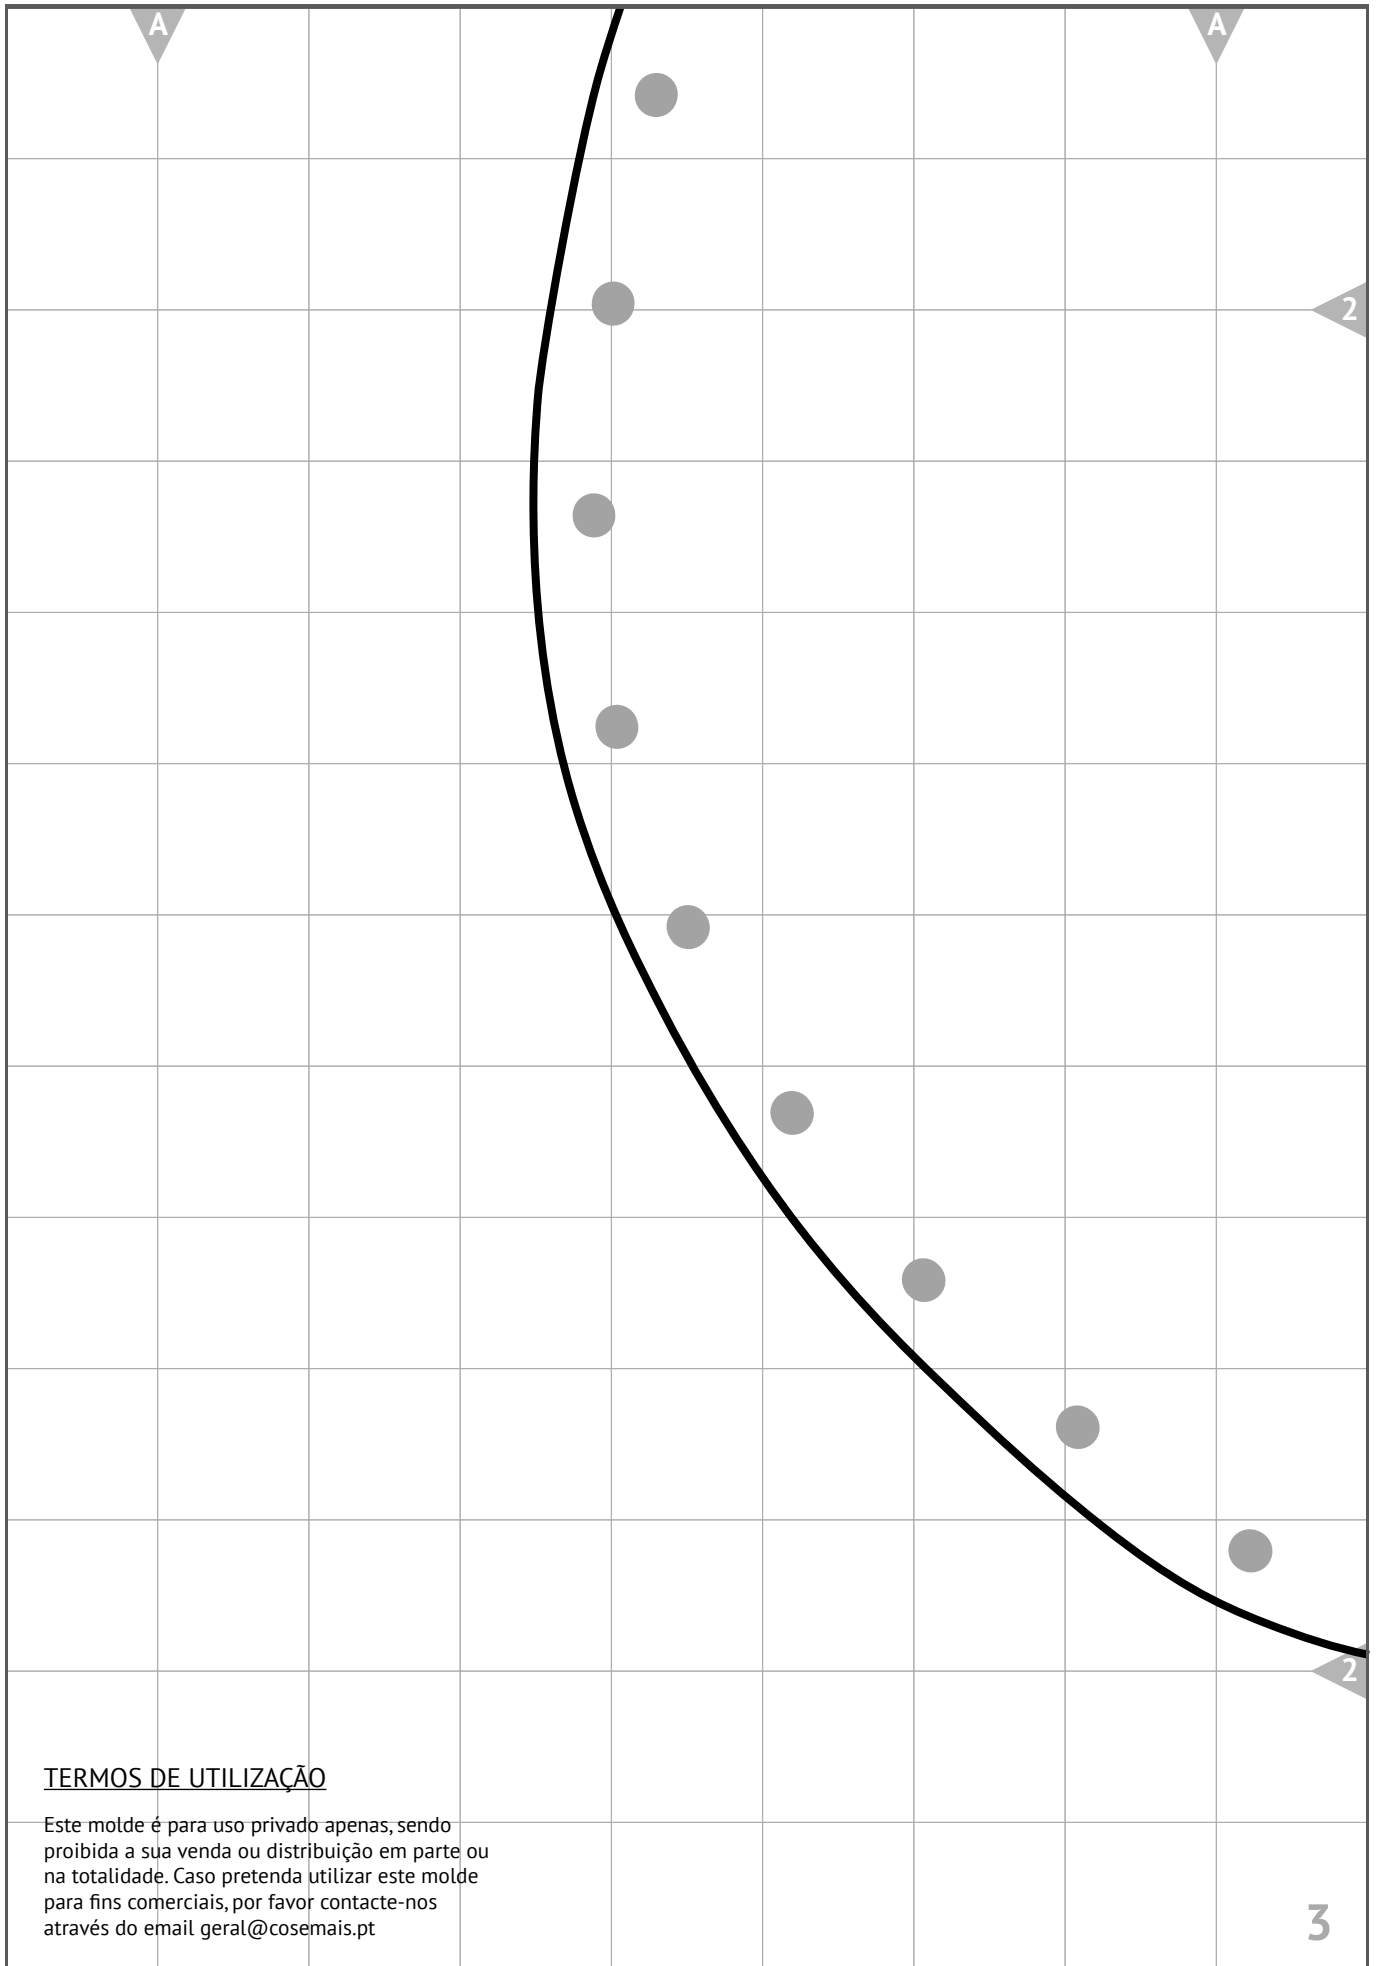

quadrado
de teste
2x2cm

COELHO

cortar duas vezes
(1 + 1 inverso)

DESIGN:
INÊS MELO PARA COSE +
www.lafoliesewingbooth.wordpress.com
www.cosemais.pt

TERMOS DE UTILIZAÇÃO

Este molde é para uso privado apenas, sendo proibida a sua venda ou distribuição em parte ou na totalidade. Caso pretenda utilizar este molde para fins comerciais, por favor contacte-nos através do email geral@cosemais.pt

COSE